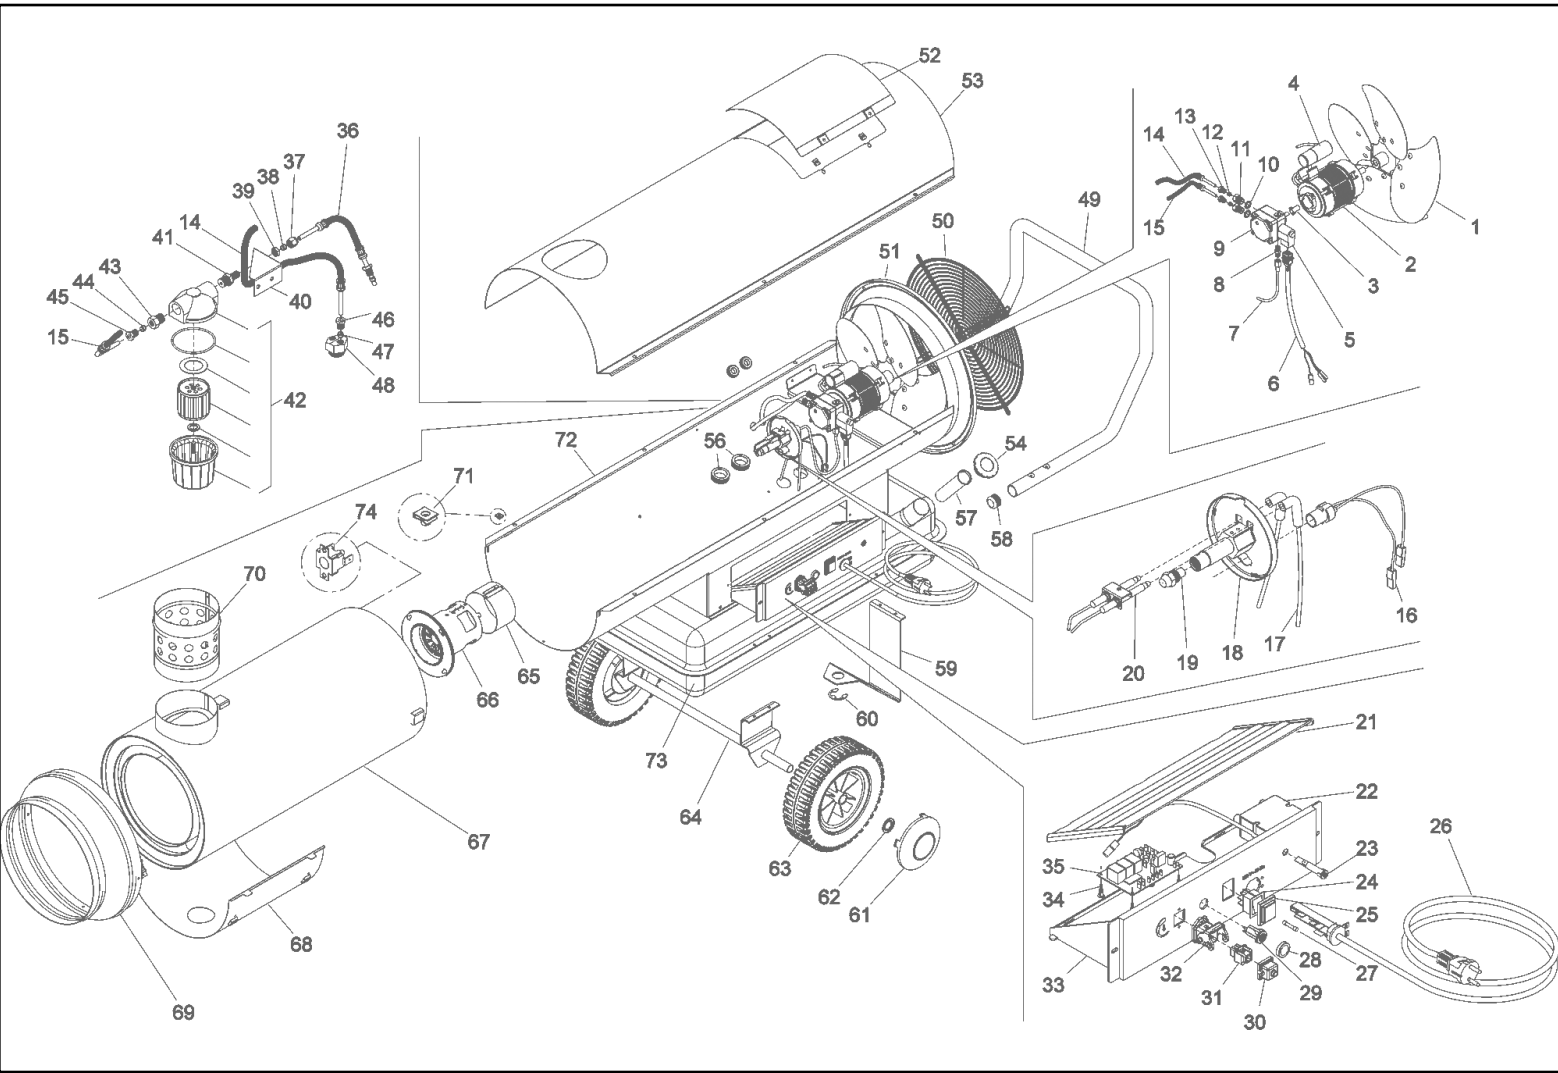

## Spare Parts List

PORTOTECNICA

Ref: GNAC88446

Model: GENER. MOBILCALOR SX 37H 230/50 3-06PRT

Ref.	K	Part N.	Customer Part N.	Description	Qty	Validity:		Price
						From	To	
0001		VEVR88880		IMPELLER 37H D.355 20°	1,00			--
0002		MOMB89511		BURNER MOTOR 67 430W	1,00			--
0003		FGGT09553		JOINT SIA 140W	1,00			--
0004		MECO89512		CAPACITOR 16 MF 450VL	1,00			--
0005		MEBE43705		COIL DNF 220-50	1,00			--
0006		MECB43707		CABLE DNF L=1300	1,00			--
0007		TBCO38622		DIESEL HOSE M.CALOR 96 1/8F	1,00			--
0008		RCVR04871		NIPPLE 1/8 - 1/8 CN	1,00			--
0009		PPGS88922		FUEL PUMP DNF BFPC21 R3L2 230V	1,00			--
0010		VTRS04931		WASHER COPPER D.13X19X1.5	1,00			--
0011		RCVR45486		CONNECTOR G 1/4M DTT +BC	1,00			--
0012		RCVR27184		SPINNER P.GS.	2,00			--
0013		RCDS27183		PIPE UNION M10 D.6	1,00			--
0014		TBCO89513		DIESEL HOSE M.CALOR 67 RIT.	1,00			--
0015		TBCO38621		DIESEL HOSE M.CALOR 96 G	1,00			--
0016		MECF89514		PHOTOELET.CELL M.CALOR 05	1,00			--
0017		MECV87738		CABLE A.T. M.CALOR SX	2,00			--
0018		LAFN40187		HEAD M.CALOR SX-37H	1,00			--
0019		UGBR88868		BURNER NOZZLE 0.65 60 H	1,00			--
0020		MECA38018		ELECTRODE M.CALOR 01	1,00			--
0021		MPVR89517		COVER M.CALOR	1,00			--
0022		METR87737		TRANSFORMER 230V-50HZ 2X 12KV TD2LTCS	1,00			--
0023		MELF89518		LAMP 230V T 120°	1,00			--
0024		MECI27259		SWITCH SLX 16A 250V 0-1 82M6 BI	1,00			--
0025		MEVR46237		CAP GX 60-80	1,00			--
0026		MECB48414		CABLE M.CALOR SX	1,00			--
0027		MEVR01413		FUSE D.6X32 T 5A	1,00			--
0028		MEVR89519		CAP M.CALOR	1,00			--
0029		MECI89520		BUTTON CT.F. 24V	1,00			--
0030		MEVR44536		COVER ILME	1,00			--
0031		MEVR40649		SOCKET ILME 3P+T CFK	1,00			--
0032		MEVR43191		COWLING ILME 4P CK03I	1,00			--
0033		MPVR89521		CONTROL BOARD M.CALOR 05	1,00			--
0035		MECF88837		BURNER EQUIP. SX.H	1,00			--
0036		TBCO27187		DIESEL HOSE M.CALOR 35/65	1,00			--
0037		RCVR43820		LOCKNUT M 10 OT	1,00			--
0038		RCVR27184		SPINNER P.GS.	1,00			--
0039		VTDD03975		NUT M10 ZIN	1,00			--
0040		LAFN89522		DIESEL BRACKET M.CALOR 05	1,00			--