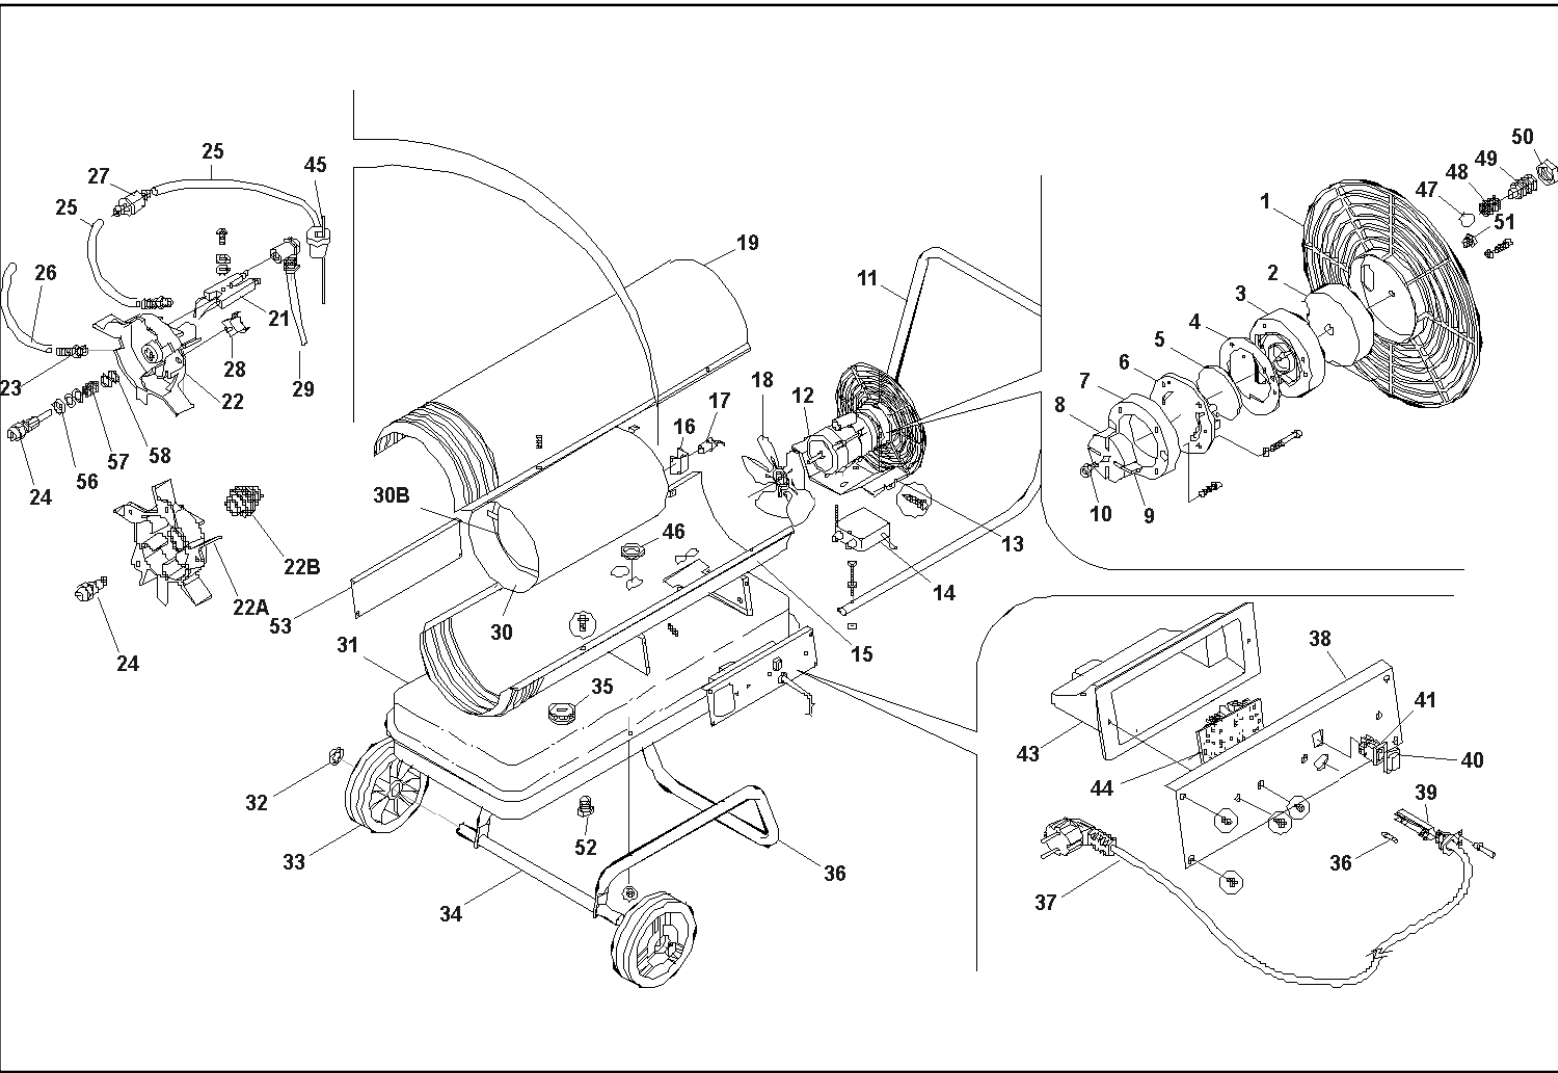

## Spare Parts List

PORTOTECNICA

Ref: GNAC88438

Model: GENER. MOBILCALOR KX 20 230/50 3-06PRT

Ref.	K	Part N.	Customer Part N.	Description	Qty	Validity:		Price
						From	To	
0001		MPVR49628		COOLING GRILL KD20	1,00			--
0002		FTDP42993		AIR FILTER KD	1,00			--
0003		MCVR40000		COVER KD	1,00			--
0004		GUVR40005		GASKET KD CP.	1,00			--
0005		FTDP42994		FILTER KD	1,00			--
0006		MCVR40001		BURNER COVER KD	1,00			--
0007		MCVR45847		RING KD SP.17	1,00			--
0008		MCVR42995		ROTOR KD SP.17	1,00			--
0009		MCVR42996		BLADE KD SP.17	4,00			--
0010		FGGT46083		JOINT KD SP.17	1,00			--
0012		MOMB45841		BURNER MOTOR KD 100W	1,00			--
0014		METR43005		TRANSFORMER 230V-50HZ 2X4000V TR812	1,00		06/2002	--
0014		METR48810		TRANSFORMER 230V-50HZ 2X 12KV TD2-LTC	1,00	07/2002	06/2003	--
0014		METR87739		TRANSFORMER 230V-50HZ 2X 12KV TD1LTCS	1,00	07/2003		--
0017		MECF40000		PHOTOELET.CELL KX CPL. 2V.	1,00	11/2003		--
0017		MECF43004		PHOTOELET.CELL KD CPL.	1,00		10/2003	--
0018		VEVR45844		IMPELLER D.190 34°	1,00			--
0021		MECA42997		ELECTRODE M.CALOR KD	1,00			--
0022		LAFN45846		HEAD M.CALOR KD	1,00		06/2004	--
0023		RCVR41916		HOSE FITTING 1/8 M D. 7- 4.3 A19 NIK	1,00		06/2004	--
0024		UGBR43002		BURNER NOZZLE 0.65 SNA	1,00		06/2004	--
0024		UGBR89873		BURNER NOZZLE 0.65 SNA-STD.	1,00	07/2004		--
0025		TBCO06945		L.P. HOSE D. 6-12 10BAR C.PRESS	0,17			--
0026		TBBP04917		L.P. HOSE D. 6- 9	0,40			--
0027		FTCO10912		FILTER FB 13/TA NYL.	1,00			--
0028		METK42998		THERMOSTAT KD	1,00			--
0029		MECV40000		CABLE A.T. 1KOHM/M M.CAL.500	2,00	05/2005		--
0029		MECV46518		CABLE A.T. 5KOHM/M M.CAL.600	2,00		06/2002	--
0029		MECV48811		CABLE A.T. M.CAL. L.365	2,00	07/2002	04/2005	--
0030		LAFN42999		COMB. CHAMBRE M.CAL.KD20	1,00			--
0033		RTRT89799		WHEEL D.150-D.20 KD	2,00			--
0034		LAFN40031		WHEELS AXLE M.CALOR KD20	1,00			--
0035		LAFN46084		CAP M.CALOR KD	1,00			--
0037		MECB48822		CABLE M.CALOR KD	1,00			--
0039		MEVR49084		FAIR-LEAD PA84 FZ	1,00			--
0040		MEVR49080		CAP M.CALOR KD	1,00			--
0041		MECI49081		SWITCH KD	1,00			--
0042		MEVR49085		FUSE 6X30 T 3,15A	1,00			--
0043		MPVR49082		PROTECTION Q.EL. KD30	1,00			--