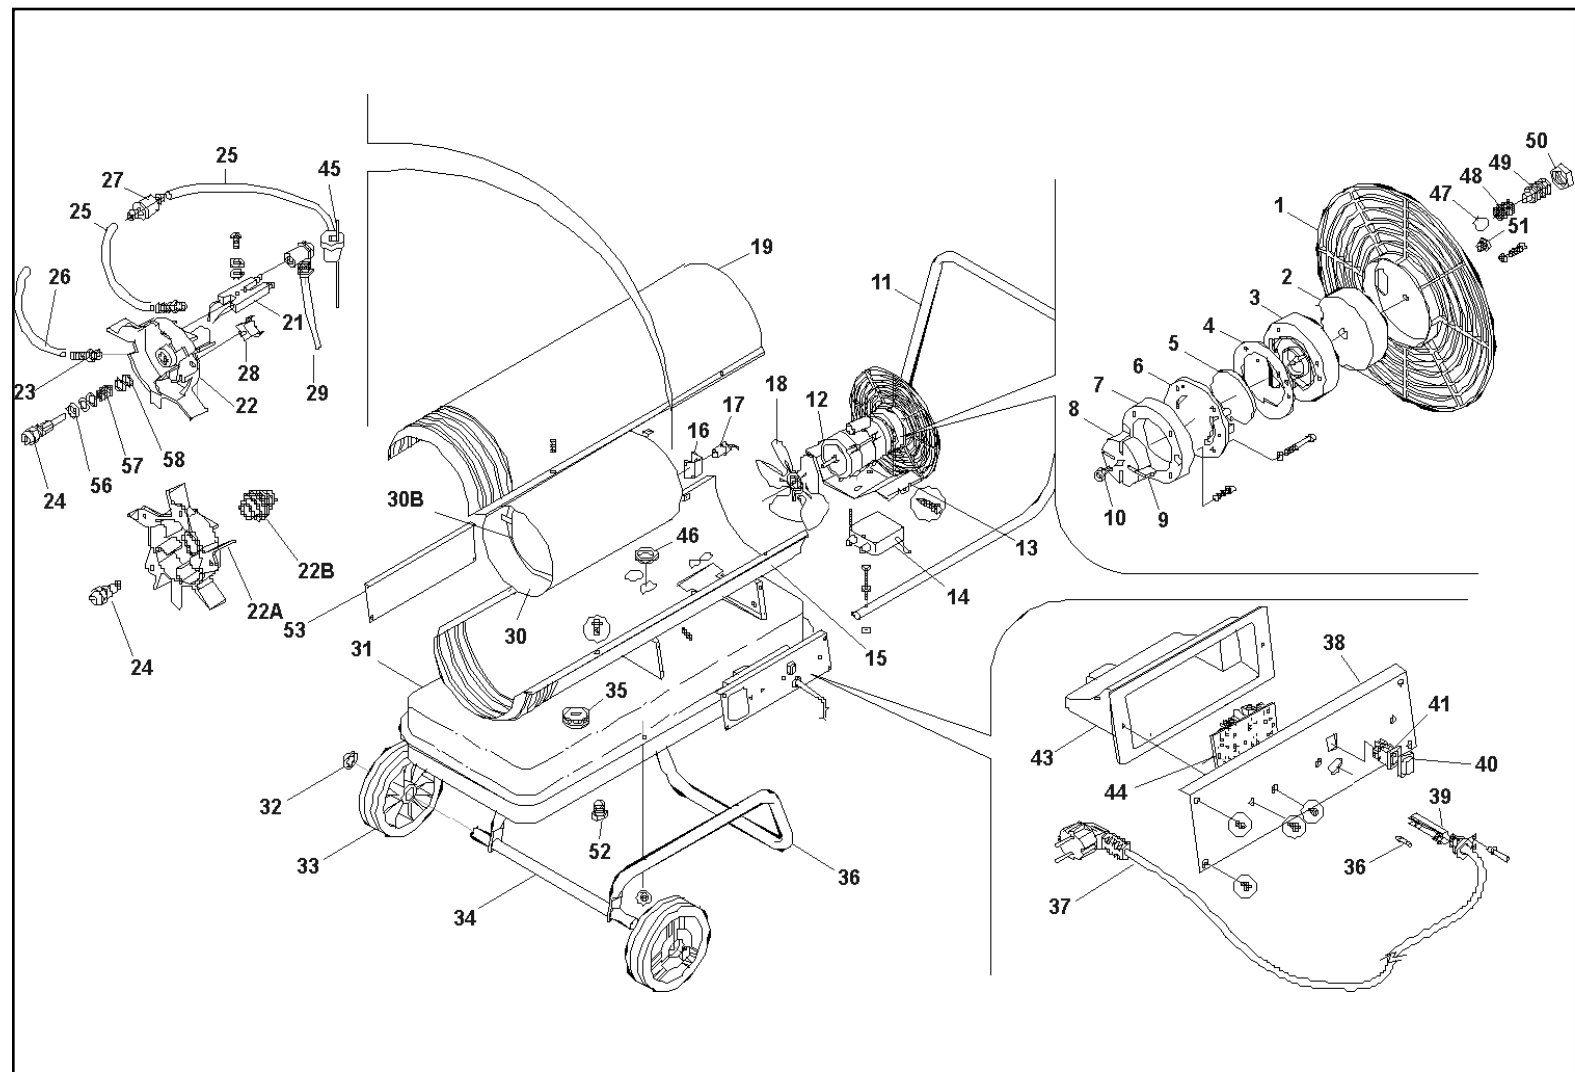

## Spare Parts List

PORTOTECNICA

Ref: GNAC88438

Model: GENER. MOBILCALOR KX 20 230/50 3-06PRT

Ref.	K	Part N.	Customer Part N.	Description	Qty	Validity:		Price
						From	To	
0001		MPVR49628		COOLING GRILL KD20	1,00			--
0002		FTDP42993		AIR FILTER KD	1,00			--
0003		MCVR40000		COVER KD	1,00			--
0004		GUVR40005		GASKET KD CP.	1,00			--
0005		FTDP42994		FILTER KD	1,00			--
0006		MCVR40001		BURNER COVER KD	1,00			--
0007		MCVR45847		RING KD SP.17	1,00			--
0008		MCVR42995		ROTOR KD SP.17	1,00			--
0009		MCVR42996		BLADE KD SP.17	4,00			--
0010		FGGT46083		JOINT KD SP.17	1,00			--
0012		MOMB45841		BURNER MOTOR KD 100W	1,00			--
0014		METR43005		TRANSFORMER 230V-50HZ 2X4000V TR812	1,00		06/2002	--
0014		METR48810		TRANSFORMER 230V-50HZ 2X 12KV TD2-LTC	1,00	07/2002	06/2003	--
0014		METR87739		TRANSFORMER 230V-50HZ 2X 12KV TD1LTCS	1,00	07/2003		--
0017		MECF40000		PHOTOELET.CELL KX CPL. 2V.	1,00	11/2003		--
0017		MECF43004		PHOTOELET.CELL KD CPL.	1,00		10/2003	--
0018		VEVR45844		IMPELLER D.190 34°	1,00			--
0021		MECA42997		ELECTRODE M.CALOR KD	1,00			--
0022		LAFN45846		HEAD M.CALOR KD	1,00		06/2004	--
0023		RCVR41916		HOSE FITTING 1/8 M D. 7- 4.3 A19 NIK	1,00		06/2004	--
0024		UGBR43002		BURNER NOZZLE 0.65 SNA	1,00		06/2004	--
0024		UGBR89873		BURNER NOZZLE 0.65 SNA-STD.	1,00	07/2004		--
0025		TBCO06945		L.P. HOSE D. 6-12 10BAR C.PRESS	0,17			--
0026		TBBP04917		L.P. HOSE D. 6- 9	0,40			--
0027		FTCO10912		FILTER FB 13/TA NYL.	1,00			--
0028		METK42998		THERMOSTAT KD	1,00			--
0029		MECV40000		CABLE A.T. 1KOHM/M M.CAL.500	2,00	05/2005		--
0029		MECV46518		CABLE A.T. 5KOHM/M M.CAL.600	2,00		06/2002	--
0029		MECV48811		CABLE A.T. M.CAL. L.365	2,00	07/2002	04/2005	--
0030		LAFN42999		COMB. CHAMBRE M.CAL.KD20	1,00			--
0033		RTRT89799		WHEEL D.150-D.20 KD	2,00			--
0034		LAFN40031		WHEELS AXLE M.CALOR KD20	1,00			--
0035		LAFN46084		CAP M.CALOR KD	1,00			--
0037		MECB48822		CABLE M.CALOR KD	1,00			--
0039		MEVR49084		FAIR-LEAD PA84 FZ	1,00			--
0040		MEVR49080		CAP M.CALOR KD	1,00			--
0041		MECI49081		SWITCH KD	1,00			--
0042		MEVR49085		FUSE 6X30 T 3,15A	1,00			--
0043		MPVR49082		PROTECTION Q.EL. KD30	1,00			--